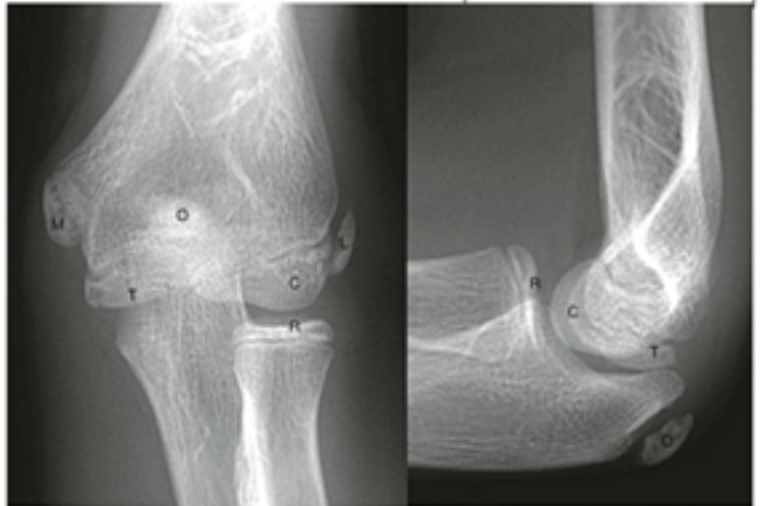

Bs Võ Tấn Hoàng -

EMNote.org

Elbow Ossification Centers

Capitellum: **1** Y
Radial head: **3** Y
Int. epicondyle: **5** Y
Trochea: **7** Y
Olecranon: **9** Y
Ext. epicondyle: **11** Y

Mnemonic: "CRITOE"

M: medial / internal epicondyle
L: Lateral / external epicondyle